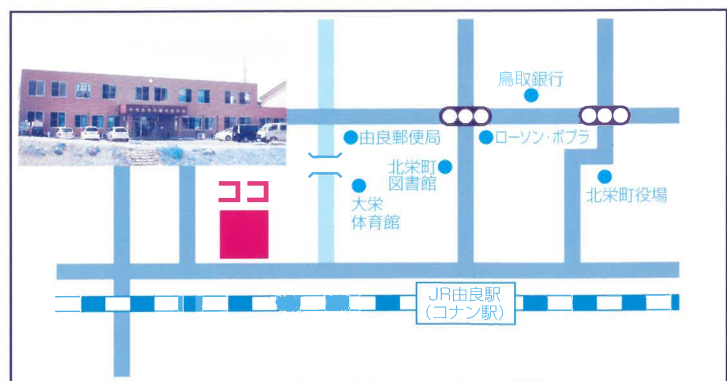

RT君 京都教育大学

【職員】

【ソフトなタベ(保護者と職員の交流会)】

【卒業式】

自己への挑戦

【卒業式答辞】

学校沿革

- ❖平成13年(2001年)「中央高等学園」設立 広島県尾道高等学校と技能連携
- ❖平成17年(2005年) 県知事認可可学校(各種学校)となる 北海道星槎国際高等学校と技能連携
- ❖平成18年(2006年) 県教育委員会指定技能教育連携施設(商業)認可
- ❖平成19年(2007年) 県知事認可可学校(専修学校)「中央高等学園専修学校」となる
- ❖平成21年(2009年) 北栄町に新校舎を建設
- ❖平成23年(2011年) 学校法人化 「学校法人 中央高等学園 中央高等学園専修学校」となる
- ❖平成24年(2012年) 第二校舎を建設
- ❖平成30年(2018年) トレーニング&クッキング棟を建設

学校法人 中央高等学園  
**中央高等学園専修学校**  
東伯郡北栄町由良宿818-8(JR由良駅前) TEL0858-37-5011  
校長 阪本洋介

学校法人 中央高等学園

暖かき  
人間関係

【船上山登山】

高い志と生きる力

【全国高等専修学校体育大会フットサルの部 第3位】