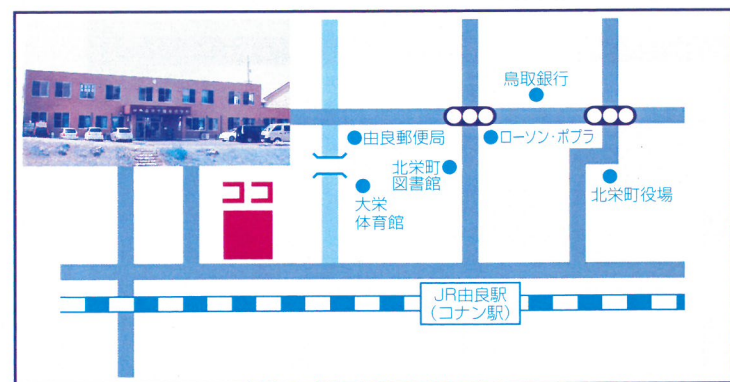

RT君 京都教育大学

【職員】

【ソフトなタべ(保護者と職員の交流会)】

【卒業式】

自己への挑戦

【卒業証書授与】

学校沿革

- ◆平成13年(2001年) 「中央高等学園」設立 広島県尾道高等学校と技能連携
- ◆平成17年(2005年) 県知事認可学校(各種学校)となる 北海道星槎国際高等学校と技能連携
- ◆平成18年(2006年) 県教育委員会指定技能教育連携施設(商業)認可
- ◆平成19年(2007年) 県知事認可学校(専修学校)「中央高等学園専修学校」となる
- ◆平成21年(2009年) 北栄町に新校舎を建設
- ◆平成23年(2011年) 学校法人化 「学校法人 中央高等学園 中央高等学園専修学校」となる
- ◆平成24年(2012年) 第二校舎を建設
- ◆平成30年(2018年) トレーニング&クッキング棟を建設
- ◆令和4年(2022年) 多目的ホールを建設

学校法人 中央高等学園
中央高等学園専修学校

東伯郡北栄町由良宿818-8(JR由良駅前) TEL0858-37-5011

校長 阪本洋介

学校法人 中央高等学園 検索

暖かき人間関係

【運動会(3年生企画)】

高い志と生きる力

【全国高等専修学校体育大会バスケットボールの部 優勝】